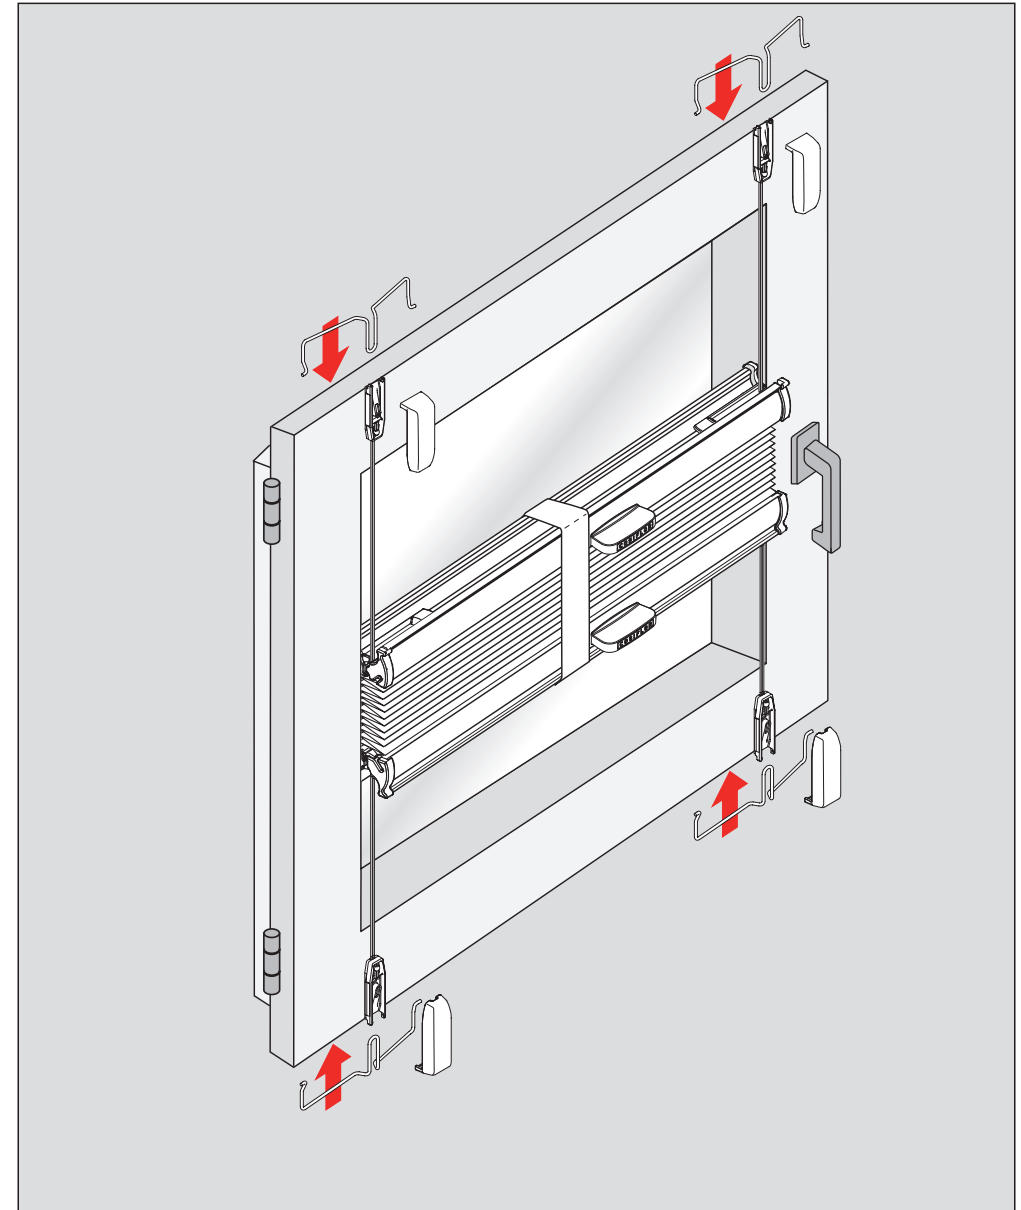

Demontage • Disassembly
Démontage • Smontaggio
Demontaž • Демонтаж

Cosiflor Klemmträger Slim

Bracket holder Slim

Klemsteun Slim voor bovenbalk

Support pince Slim

Terminal supporto Slim

Uchwyt bezinwazyjny Slim

Держатель без сверления Slim

Wichtig! Bitte mit der Pflegeanleitung aufbewahren!
Important! Please keep together with care instructions!
Belangrijk! A.u.b. bij de gebruiksaanwijzing bewaren!
Important! Conserver ensemble avec les conseils d'entretien!
Importante! Conservare con le istruzioni per la manutenzione!
Ważne! Proszę przechowywać z instrukcją pielęgnacji!
Внимание! Хранить вместе с инструкцией по эксплуатации!

Cosiflor Klemträger Slim
Bracket holder Slim
Klemsteun Slim voor bovenbalk
Support pince Slim
Terminal supporto Slim
Uchwyt bezinwazyjny Slim
Держатель без сверления Slim

Montage • Fitting
Montaggio • Montaż
Монтаж