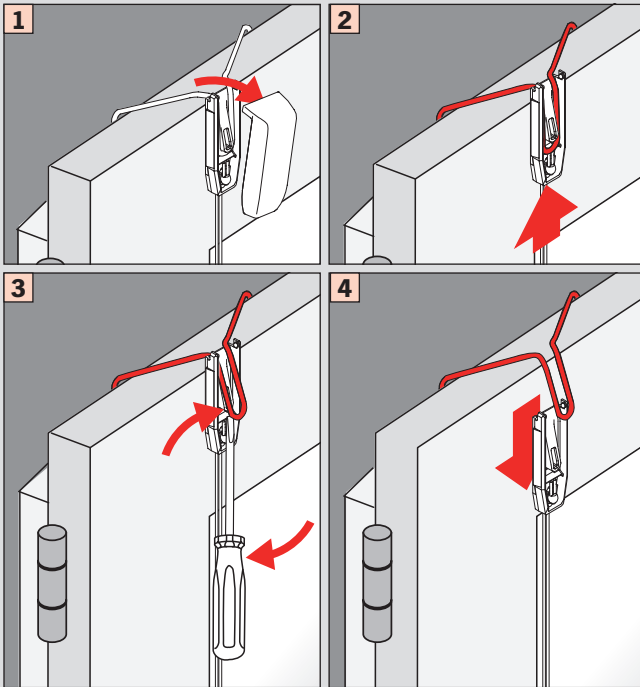

Demontage • Disassembly
Démontage • Smontaggio
Demontaž • Демонтаж

Cosiflor Klemmträger Slim

Bracket holder Slim

Klemsteun Slim voor bovenbalk

Support pince Slim

Terminal supporto Slim

Uchwyt bezinwazyjny Slim

Держатель без сверления Slim

Wichtig! Bitte mit der Pflegeanleitung aufbewahren!
Important! Please keep together with care instructions!
Belangrijk! A.u.b. bij de gebruiksaanwijzing bewaren!
Important! Conserver ensemble avec les conseils d'entretien!
Importante! Conservare con le istruzioni per la manutenzione!
Ważne! Proszę przechowywać z instrukcją pielęgnacji!
Внимание! Хранить вместе с инструкцией по эксплуатации!

Cosiflor Klemträger Slim
Bracket holder Slim
Klemsteun Slim voor bovenbalk
Support pince Slim
Terminal supporto Slim
Uchwyt bezinwazyjny Slim
Держатель без сверления Slim

Montage • Fitting
Montaggio • Montaż
Монтаж