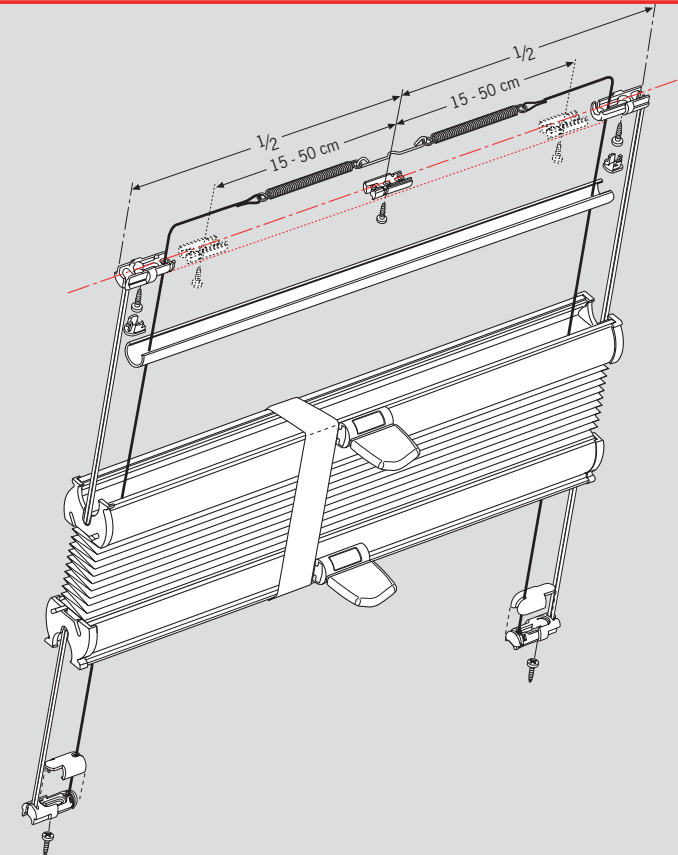

Wichtig!
Important!
Let op!
Importante!
Ważne!
Внимание!